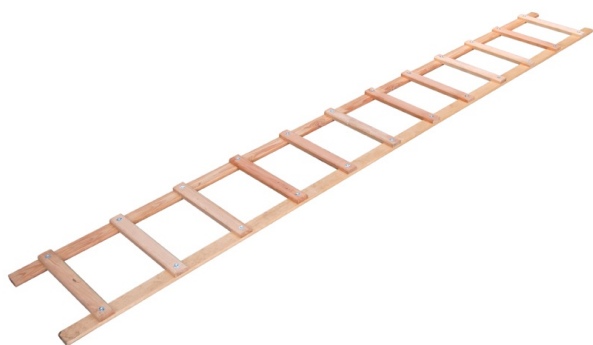

## Fiche technique

Réf. 505865

## Echelle plate bois L 5m pour couvreur

Les échelles de toit permettent de se déplacer sur le toit en toute sécurité.

**LES + PRODUIT**

Un incontournable de la couverture

**CARACTERISTIQUES**

Longueur produit (mm)	40
Largeur produit (mm)	370
Hauteur produit (mm)	5000
Poids produit (kg)	10,948

**Descriptif technique**

Écartement entre les barreaux de 25 cm  
Écartement entre les 2 montants de 37 cm  
Nombre d'échelons : 20

**Actions :** Travailler en sécurité / Se déplacer

**Métiers :** Ardoise / Tuile